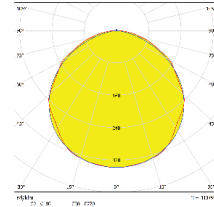

Ürün ID	Giriş Voltajı V	Güç	Life Hrs	Çalışma Sıcaklığı	Işık Akısı	Boyutlar B	C	Ağırlık
DS Serisi	24V	16.6W/m	50.000	-30C +45C	1575LM/m	20	20	265gr/m
DU Serisi	24V	6.4W/m	50.000	-30C +45C	640LM/m	20	20	265gr/m