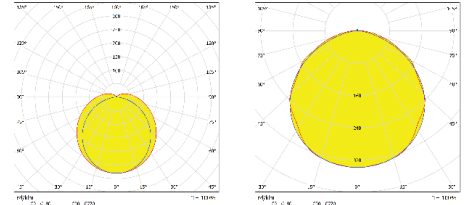

Işık Dağılımları

Boyutlar

	A	B	C	Ağırlık
DN15 Serisi	1499mm	1513mm	28mm	355gr
DN12 Serisi	1199mm	1213mm	28mm	355gr
DN09 Serisi	893mm	907mm	28mm	275gr
DN06 Serisi	589mm	603mm	28mm	200gr

DN Serisi 1500mm T8 LED Tüpler

Ürün ID	Giriş Voltajı V	Güç	Enerji Sınıfı	Ömür Saat	Çalışma Sıcaklığı	Işık Akısı	Ön Kapak	Renk CCT
DN15-360-65T	24V/0.91A	22.5W	F	40.000	-30C +45C	2300LM	Transparan	6500K
DN15-360-40T	24V/0.91A	22.5W	F	40.000	-30C +45C	2300LM	Transparan	4000K
DN15-360-30T	24V/0.91A	22.5W	F	40.000	-30C +45C	2150LM	Transparan	3000K
DN15-360-65F	24V/0.91A	22.5W	F	40.000	-30C +45C	2100LM	Opal	6500K
DN15-360-40F	24V/0.91A	22.5W	F	40.000	-30C +45C	2100LM	Opal	4000K
DN15-360-30F	24V/0.91A	22.5W	G	40.000	-30C +45C	1950LM	Opal	3000K

DN Serisi 1200mm T8 LED Tüpler

Ürün ID	Giriş Voltajı V	Güç	Enerji Sınıfı	Ömür Saat	Çalışma Sıcaklığı	Işık Akısı	Ön Kapak	Renk CCT
DN12-300-65T	24V/0.75A	18.0W	F	40.000	-30C +45C	2000LM	Transparan	6500K
DN12-300-40T	24V/0.75A	18.0W	F	40.000	-30C +45C	2000LM	Transparan	4000K
DN12-300-30T	24V/0.75A	18.0W	F	40.000	-30C +45C	1830LM	Transparan	3000K
DN12-300-65F	24V/0.75A	18.0W	F	40.000	-30C +45C	1800LM	Opal	6500K
DN12-300-40F	24V/0.82A	18.0W	F	40.000	-30C +45C	1800LM	Opal	4000K
DN12-300-30F	24V/0.82A	18.0W	G	40.000	-30C +45C	1650LM	Opal	3000K

DN Serisi 895mm T8 LED Tüpler

Ürün ID	Giriş Voltajı V	Güç	Enerji Sınıfı	Ömür Saat	Çalışma Sıcaklığı	Işık Akısı	Ön Kapak	Renk CCT
DN09-225-65T	24V/0.57A	13.5W	F	40.000	-30C +45C	1320LM	Transparan	6500K
DN09-225-40T	24V/0.57A	13.5W	F	40.000	-30C +45C	1320LM	Transparan	4000K
DN09-225-30T	24V/0.57A	13.5W	F	40.000	-30C +45C	1210LM	Transparan	3000K
DN09-225-65F	24V/0.57A	13.5W	F	40.000	-30C +45C	1200LM	Opal	6500K
DN09-225-40F	24V/0.57A	13.5W	F	40.000	-30C +45C	1200LM	Opal	4000K
DN09-225-30F	24V/0.57A	12.0W	G	40.000	-30C +45C	1100LM	Opal	3000K

DN Serisi 590mm T8 LED Tüpler

Ürün ID	Giriş Voltajı V	Güç	Enerji Sınıfı	Ömür Saat	Çalışma Sıcaklığı	Işık Akısı	Ön Kapak	Renk CCT
DN06-150-65T	24V/0.38A	9.0W	F	40.000	-30C +45C	1000LM	Transparan	6500K
DN06-150-40T	24V/0.38A	9.0W	F	40.000	-30C +45C	1000LM	Transparan	4000K
DN06-150-30T	24V/0.38A	9.0W	F	40.000	-30C +45C	915LM	Transparan	3000K
DN06-150-65F	24V/0.38A	9.0W	F	40.000	-30C +45C	900LM	Opal	6500K
DN06-150-40F	24V/0.38A	9.0W	F	40.000	-30C +45C	900LM	Opal	4000K
DN06-150-30F	24V/0.38A	9.0W	G	40.000	-30C +45C	825LM	Opal	3000K