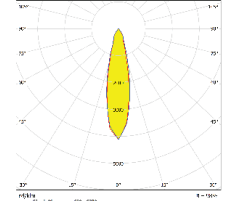

Uygulamalar

Ürün ID	Güç	Işık Akısı	A	B	C	Ağırlık
9717-110	10.0W	900LM	120	120	95	600gr
9717-210	20.0W	1800LM	120	205	95	1200gr
9717-310	30.0W	2700LM	120	280	95	1800gr

- Spot aydınlatma

Opsiyonlar

- 2700K, 3000K 90CRI, Saf Beyaz
- Yalın çerçeve versiyonu
- Belirtilen RAL renk kodlarında boya
- 1 saat, 3 saat acil durum kiti
- DALI

IK05 IP40 CE 850°C

Işık Dağılımları

15 derece

24 derece

36 derece

Boyutlar