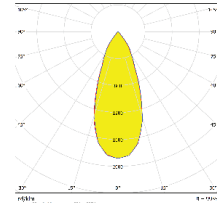

Uygulamalar

Ürün ID	Güç	Işık Akısı	A	B	C	Ağırlık
9717-110	10.0W	900LM	120	120	95	600gr
9717-210	20.0W	1800LM	120	205	95	1200gr
9717-310	30.0W	2700LM	120	280	95	1800gr

- Spot aydınlatma

Opsiyonlar

- 2700K, 3000K 90CRI, Saf Beyaz
- Yalın çerçeve versiyonu
- Belirtilen RAL renk kodlarında boya
- 1 saat, 3 saat acil durum kiti
- DALI

IK05 IP40 CE 850°C

Işık Dağılımları

15 derece

24 derece

36 derece

Boyutlar