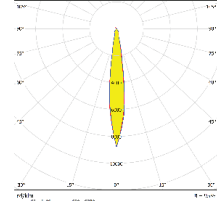

Uygulamalar

Ürün ID	Güç	Işık Akısı	A	B	C	Ağırlık
9717-110	10.0W	900LM	120	120	95	600gr
9717-210	20.0W	1800LM	120	205	95	1200gr
9717-310	30.0W	2700LM	120	280	95	1800gr

- Spot aydınlatma

Opsiyonlar

- 2700K, 3000K 90CRI, Saf Beyaz
- Yalın çerçeve versiyonu
- Belirtilen RAL renk kodlarında boya
- 1 saat, 3 saat acil durum kiti
- DALI

IK05 IP40 CE 850°C

Işık Dağılımları

15 derece

24 derece

36 derece

Boyutlar