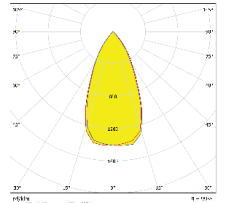

Ürün ID	Güç	Işık Akısı	Ağırlık
9701-119	20.0W	2050LM	1800gr
9701-130	31.0W	3200LM	1800gr
9701-140	37.0W	3700LM	1800gr

Uygulamalar

- Spot aydınlatma

Opsiyonlar

- 2700K, 3000K 90CRI, Saf Beyaz
- Belirtilen RAL renk kodlarında boya
- 1 saat, 3 saat acil durum kit
- DALI

IK05 IP40 CE 850°C

Işık Dağılımları

15 derece

24 derece

36 derece

48 derece

Boyutlar