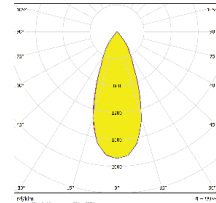

Ürün ID	Güç	Işık Akısı	Ağırlık
9701-119	20.0W	2050LM	1800gr
9701-130	31.0W	3200LM	1800gr
9701-140	37.0W	3700LM	1800gr

Uygulamalar

- Spot aydınlatma

Opsiyonlar

- 2700K, 3000K 90CRI, Saf Beyaz
- Belirtilen RAL renk kodlarında boya
- 1 saat, 3 saat acil durum kit
- DALI

IK05 IP40 CE 850°C

Işık Dağılımları

15 derece

24 derece

36 derece

48 derece

Boyutlar