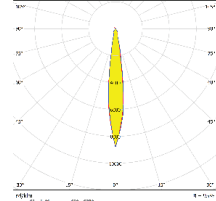

Ürün ID	Güç	Işık Akısı	Ağırlık
9701-119	20.0W	2050LM	1800gr
9701-130	31.0W	3200LM	1800gr
9701-140	37.0W	3700LM	1800gr

Uygulamalar

- Spot aydınlatma

Opsiyonlar

- 2700K, 3000K 90CRI, Saf Beyaz
- Belirtilen RAL renk kodlarında boya
- 1 saat, 3 saat acil durum kit
- DALI

IK05 IP40 CE 850°C

Işık Dağılımları

15 derece

24 derece

36 derece

48 derece

Boyutlar