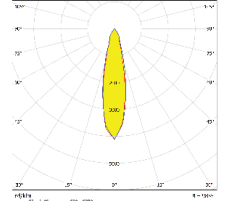

Ürün ID	Güç	Işık Akısı	Ağırlık
9701-119	20.0W	2050LM	1800gr
9701-130	31.0W	3200LM	1800gr
9701-140	37.0W	3700LM	1800gr

Uygulamalar

- Spot aydınlatma

Opsiyonlar

- 2700K, 3000K 90CRI, Saf Beyaz
- Belirtilen RAL renk kodlarında boya
- 1 saat, 3 saat acil durum kit
- DALI

IK05 IP40 CE 850°C

Işık Dağılımları

15 derece

24 derece

36 derece

48 derece

Boyutlar