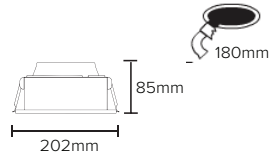

9504 Sıva Altı Kademeli LED Downlight

Özellikler

- UV yayılımı yoktur
- Kamaşma kontrolü derin reflektör
- 50.000 saat L70 performansı
- PMMA yüksek verim difüzör
- Alüminyum gövde
- %50 enerji tasarrufu
- 220-240V giriş voltajı
- Aktif PFC >0.9 ve THD < %20 giriş filtre devreleri
- EN60598'e uygun
- 3000K, 4000K, 6500K, CRI >80
- Delik çapı Ø180mm

Uygulamalar

- Genel aydınlatma

Opsiyonlar

- 2700K, 5700K
- Belirtilen RAL renk kodlarında boya
- 1 saat, 3 saat acil durum kiti
- DALI

IK05 IP40 CE 650°C

Işık Dağılımları

Boyutlar

Ürün ID	Güç	Işık Akısı	Ağırlık
9504-114	14.0W	1300LM	500gr
9504-110	10.0W	1000LM	500gr