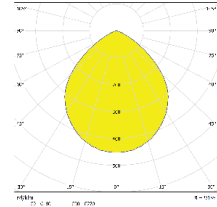

Uygulamalar

- Genel aydınlatma

Opsiyonlar

- 2700K, 5700K
- Belirtilen RAL renk kodlarında boya
- 1 saat, 3 saat acil durum kiti
- DALI

IK05 IP40 CE 650°C

Işık Dağılımları

Boyutlar

Ürün ID	Güç	Işık Akısı	Ağırlık
9504-114	14.0W	1300LM	500gr
9504-110	10.0W	1000LM	500gr