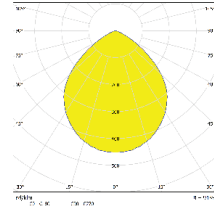

Uygulamalar

- Genel aydınlatma

Opsiyonlar

- 2700K, 5700K
- Belirtilen RAL renk kodlarında boya
- 1 saat, 3 saat acil durum kiti
- DALI

IK05 IP40 CE 650°C

Işık Dağılımları

Boyutlar

Ürün ID	Güç	Işık Akısı	Ağırlık
9503-114	14.0W	1300LM	360gr
9503-110	10.0W	1000LM	360gr