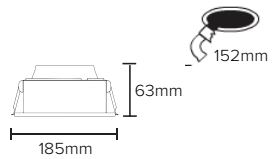

9503 Sıva Altı Kademeli LED Downlight

Özellikler

- Kamaşma kontrolü derin reflektör
- 50.000 saat L70 performansı
- PMMA yüksek verim difüzör
- Alüminyum gövde
- %50 enerji tasarrufu
- 220-240V giriş voltajı
- Aktif PFC >0.9 ve THD < %20 giriş filtre devreleri
- EN60598'e uygun
- 3000K, 4000K, 6500K, CRI >80
- Delik çapı Ø152mm

Uygulamalar

- Genel aydınlatma

Opsiyonlar

- 2700K, 5700K
- Belirtilen RAL renk kodlarında boya
- 1 saat, 3 saat acil durum kiti
- DALI

IK05 IP40 CE 650°C

Işık Dağılımları

Boyutlar

Ürün ID	Güç	Işık Akısı	Ağırlık
9503-114	14.0W	1300LM	360gr
9503-110	10.0W	1000LM	360gr