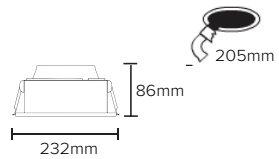

## Boyutlar

Ürün ID	Güç	Işık Akısı	Ağırlık
9502-120	20.0W	1900LM	660gr