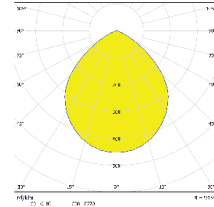

## Boyutlar

Ürün ID	Güç	Işık Akısı	Ağırlık
9502-120	20.0W	1900LM	660gr