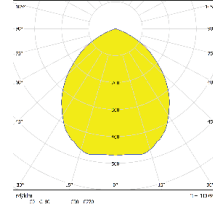

## Boyutlar

Ürün ID	Güç	Işık Akısı	Ağırlık
9501-118	20.0W	1950LM	760gr