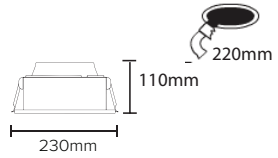

## Boyutlar

Ürün ID	Güç	Işık Akısı	Ağırlık
9501-118	20.0W	1950LM	760gr