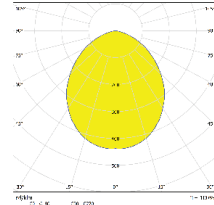

## Opsiyonlar

- 2700K, 5700K
- Belirtilen RAL renk kodlarında boya
- 1 saat, 3 saat acil durum kiti
- DALI

IK05 IP40 CE 650°C  
IP65

Işık Dağılımları

Ürün ID	Güç	Işık Akısı	Ağırlık	IP
9401-115	15.0W	1400LM	760gr	IP40
9401-115-IP	15.0W	1400LM	760gr	IP65