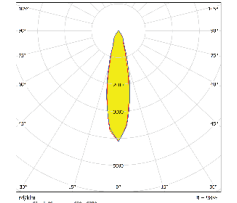

Uygulamalar

- Spot aydınlatma

Ürün ID	Güç	Işık Akısı	Ağırlık
9303-119	20.0W	2050LM	1600gr
9303-130	31.0W	3200LM	1600gr
9303-140	37.0W	3700LM	1700gr

Opsiyonlar

- 2700K, 3000K 90CRI, Saf Beyaz
- Belirtilen RAL renk kodlarında boya
- 1 saat, 3 saat acil durum kit
- DALI

IK05 IP40 CE 850°C

Işık Dağılımları

15 derece

24 derece

36 derece

48 derece

Boyutlar

60 derece