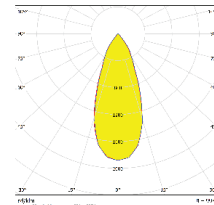

Uygulamalar

- Spot aydınlatma

Ürün ID	Güç	Işık Akısı	Ağırlık
9303-119	20.0W	2050LM	1600gr
9303-130	31.0W	3200LM	1600gr
9303-140	37.0W	3700LM	1700gr

Opsiyonlar

- 2700K, 3000K 90CRI, Saf Beyaz
- Belirtilen RAL renk kodlarında boya
- 1 saat, 3 saat acil durum kit
- DALI

IK05 IP40 CE 850°C

Işık Dağılımları

15 derece

24 derece

36 derece

48 derece

Boyutlar

60 derece