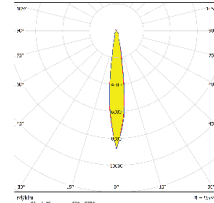

Uygulamalar

- Spot aydınlatma

Ürün ID	Güç	Işık Akısı	Ağırlık
9303-119	20.0W	2050LM	1600gr
9303-130	31.0W	3200LM	1600gr
9303-140	37.0W	3700LM	1700gr

Opsiyonlar

- 2700K, 3000K 90CRI, Saf Beyaz
- Belirtilen RAL renk kodlarında boya
- 1 saat, 3 saat acil durum kit
- DALI

IK05 IP40 CE 850°C

Işık Dağılımları

15 derece

24 derece

36 derece

48 derece

Boyutlar

60 derece