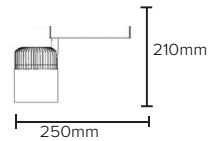

Uygulamalar

- Spot aydınlatma

Ürün ID	Güç	Işık Akısı	Ağırlık
9303-119	20.0W	2050LM	1600gr
9303-130	31.0W	3200LM	1600gr
9303-140	37.0W	3700LM	1700gr

Opsiyonlar

- 2700K, 3000K 90CRI, Saf Beyaz
- Belirtilen RAL renk kodlarında boya
- 1 saat, 3 saat acil durum kit
- DALI

IK05 IP40 CE 850°C

Işık Dağılımları

15 derece

24 derece

36 derece

48 derece

Boyutlar

60 derece