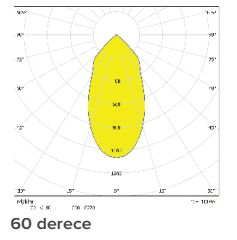

Uygulamalar

- Spot aydınlatma

Ürün ID	Güç	Işık Akısı	Ağırlık
9303-119	20.0W	2050LM	1600gr
9303-130	31.0W	3200LM	1600gr
9303-140	37.0W	3700LM	1700gr

Opsiyonlar

- 2700K, 3000K 90CRI, Saf Beyaz
- Belirtilen RAL renk kodlarında boya
- 1 saat, 3 saat acil durum kit
- DALI

IK05 IP40 CE 850°C

Işık Dağılımları

15 derece

24 derece

36 derece

48 derece

Boyutlar

60 derece