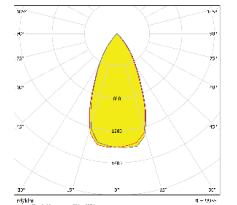

IK05 IP40 CE 850°C

Işık Dağılımları

15 derece

24 derece

36 derece

48 derece

Boyutlar

60 derece