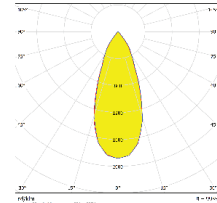

Uygulamalar

- Spot aydınlatma

Opsiyonlar

- 2700K, 3000K 90CRI, Saf Beyaz
- Belirtilen RAL renk kodlarında boya

IK05 IP40 CE 850°C

Işık Dağılımları

15 derece

24 derece

36 derece

48 derece

Boyutlar

60 derece

Ürün ID	Güç	Işık Akısı	Ağırlık
9302-110	12.0W	1300LM	1000gr