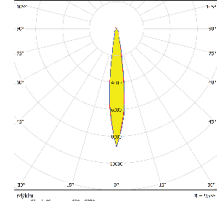

Uygulamalar

- Spot aydınlatma

Opsiyonlar

- 2700K, 3000K 90CRI, Saf Beyaz
- Belirtilen RAL renk kodlarında boya

IK05 IP40 CE 850°C

Işık Dağılımları

15 derece

24 derece

36 derece

48 derece

Boyutlar

60 derece

Ürün ID	Güç	Işık Akısı	Ağırlık
9302-110	12.0W	1300LM	1000gr