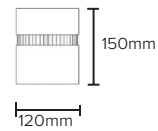

Uygulamalar

- Spot aydınlatma

Opsiyonlar

- 2700K, 3000K 90CRI, Saf Beyaz
- Belirtilen RAL renk kodlarında boya

IK05 IP40 CE 850°C

Işık Dağılımları

15 derece

24 derece

36 derece

48 derece

Boyutlar

60 derece

Ürün ID	Güç	Işık Akısı	Ağırlık
9302-110	12.0W	1300LM	1000gr