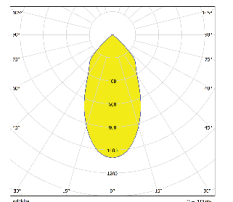

Uygulamalar

- Spot aydınlatma

Opsiyonlar

- 2700K, 3000K 90CRI, Saf Beyaz
- Belirtilen RAL renk kodlarında boya

IK05 IP40 CE 850°C

Işık Dağılımları

15 derece

24 derece

36 derece

48 derece

Boyutlar

60 derece

Ürün ID	Güç	Işık Akısı	Ağırlık
9302-110	12.0W	1300LM	1000gr