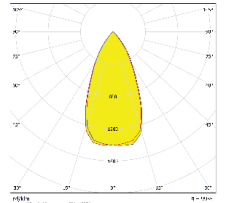

Uygulamalar

- Spot aydınlatma

Opsiyonlar

- 2700K, 3000K 90CRI, Saf Beyaz
- Belirtilen RAL renk kodlarında boya

IK05 IP40 CE 850°C

Işık Dağılımları

15 derece

24 derece

36 derece

48 derece

Boyutlar

60 derece

Ürün ID	Güç	Işık Akısı	Ağırlık
9302-110	12.0W	1300LM	1000gr