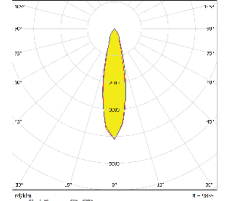

Uygulamalar

- Spot aydınlatma

Opsiyonlar

- 2700K, 3000K 90CRI, Saf Beyaz
- Belirtilen RAL renk kodlarında boya

IK05 IP40 CE 850°C

Işık Dağılımları

15 derece

24 derece

36 derece

48 derece

Boyutlar

60 derece

Ürün ID	Güç	Işık Akısı	Ağırlık
9302-110	12.0W	1300LM	1000gr