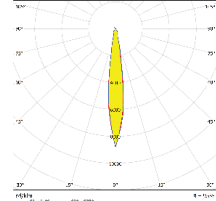

Uygulamalar

- Spot aydınlatma

Ürün ID	Güç	Işık Akısı	Ağırlık
9300-105	5.0W	350LM	300gr
9300-110	10.0W	900LM	500gr

Opsiyonlar

- 2700K, 3000K, 5000K 90CRI, Saf Beyaz
- Belirtilen RAL renk kodlarında boya
- 1 saat, 3 saat acil durum kit
- DALI

IK05 IP40 CE 650°C

Işık Dağılımları

15 derece

24 derece

36 derece

Boyutlar