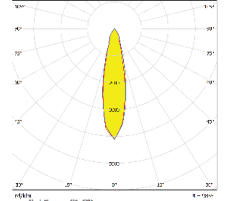

Uygulamalar

- Spot aydınlatma

Ürün ID	Güç	Işık Akısı	Ağırlık
9300-105	5.0W	350LM	300gr
9300-110	10.0W	900LM	500gr

Opsiyonlar

- 2700K, 3000K, 5000K 90CRI, Saf Beyaz
- Belirtilen RAL renk kodlarında boya
- 1 saat, 3 saat acil durum kit
- DALI

IK05 IP40 CE 650°C

Işık Dağılımları

15 derece

24 derece

36 derece

Boyutlar