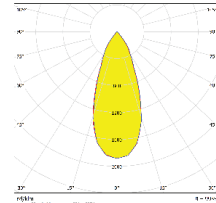

Uygulamalar

- Spot aydınlatma

Ürün ID	Güç	Işık Akısı	Ağırlık
9300-105	5.0W	350LM	300gr
9300-110	10.0W	900LM	500gr

Opsiyonlar

- 2700K, 3000K, 5000K 90CRI, Saf Beyaz
- Belirtilen RAL renk kodlarında boya
- 1 saat, 3 saat acil durum kit
- DALI

IK05 IP40 CE 650°C

Işık Dağılımları

15 derece

24 derece

36 derece

Boyutlar