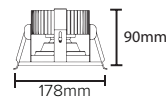

Uygulamalar

- Spot aydınlatma

Opsiyonlar

- 2700K, 3000K 90CRI, Saf Beyaz
- Belirtilen RAL renk kodlarında boya
- 1 saat, 3 saat acil durum kit
- DALI

Ürün ID	Güç	Işık Akısı	Ağırlık
9102-119	20.0W	2050LM	750gr
9102-130	31.0W	3200LM	750gr
9102-140	37.0W	3700LM	850gr

IK05 IP40 CE 850°C

Işık Dağılımları

15 derece

24 derece

36 derece

48 derece

Boyutlar

60 derece