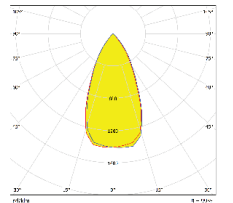

Uygulamalar

- Spot aydınlatma

Opsiyonlar

- 2700K, 3000K 90CRI, Saf Beyaz
- Belirtilen RAL renk kodlarında boya
- 1 saat, 3 saat acil durum kit
- DALI

Ürün ID	Güç	Işık Akısı	Ağırlık
9102-119	20.0W	2050LM	750gr
9102-130	31.0W	3200LM	750gr
9102-140	37.0W	3700LM	850gr

IK05 IP40 CE 850°C

Işık Dağılımları

15 derece

24 derece

36 derece

48 derece

Boyutlar

60 derece