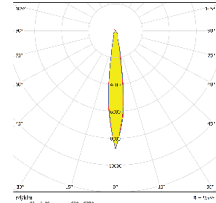

Uygulamalar

- Spot aydınlatma

Opsiyonlar

- 2700K, 3000K 90CRI, Saf Beyaz
- Belirtilen RAL renk kodlarında boya
- 1 saat, 3 saat acil durum kit
- DALI

Ürün ID	Güç	Işık Akısı	Ağırlık
9102-119	20.0W	2050LM	750gr
9102-130	31.0W	3200LM	750gr
9102-140	37.0W	3700LM	850gr

IK05 IP40 CE 850°C

Işık Dağılımları

15 derece

24 derece

36 derece

48 derece

Boyutlar

60 derece