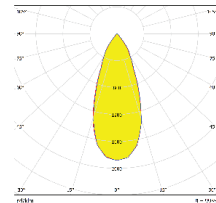

Uygulamalar

- Spot aydınlatma

Opsiyonlar

- 2700K, 3000K 90CRI, Saf Beyaz
- Belirtilen RAL renk kodlarında boya
- 1 saat, 3 saat acil durum kit
- DALI

Ürün ID	Güç	Işık Akısı	Ağırlık
9102-119	20.0W	2050LM	750gr
9102-130	31.0W	3200LM	750gr
9102-140	37.0W	3700LM	850gr

IK05 IP40 CE 850°C

Işık Dağılımları

15 derece

24 derece

36 derece

48 derece

Boyutlar

60 derece