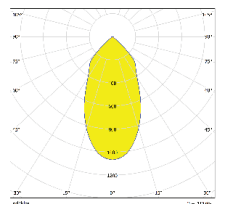

Uygulamalar

- Spot aydınlatma

Opsiyonlar

- 2700K, 3000K 90CRI, Saf Beyaz
- Belirtilen RAL renk kodlarında boya
- 1 saat, 3 saat acil durum kit
- DALI

Ürün ID	Güç	Işık Akısı	Ağırlık
9102-119	20.0W	2050LM	750gr
9102-130	31.0W	3200LM	750gr
9102-140	37.0W	3700LM	850gr

IK05 IP40 CE 850°C

Işık Dağılımları

15 derece

24 derece

36 derece

48 derece

Boyutlar

60 derece