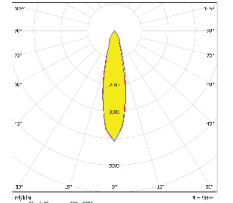

Uygulamalar

- Spot aydınlatma

Opsiyonlar

- 2700K, 3000K 90CRI, Saf Beyaz
- Belirtilen RAL renk kodlarında boya
- 1 saat, 3 saat acil durum kit
- DALI

Ürün ID	Güç	Işık Akısı	Ağırlık
9102-119	20.0W	2050LM	750gr
9102-130	31.0W	3200LM	750gr
9102-140	37.0W	3700LM	850gr

IK05 IP40 CE 850°C

Işık Dağılımları

15 derece

24 derece

36 derece

48 derece

Boyutlar

60 derece