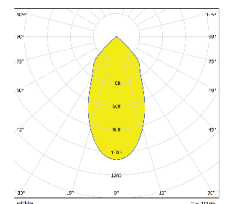

## Işık Dağılımları

15 derece

24 derece

36 derece

48 derece

## Boyutlar

60 derece