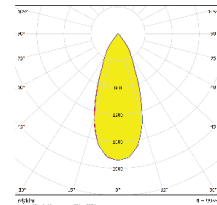

## Işık Dağılımları

15 derece

24 derece

36 derece

48 derece

## Boyutlar

60 derece