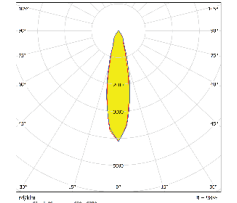

9101 Serisi Sıva Altı LED Downlight

Özellikler

- 50.000 saat L70 performansı
- 15, 24, 36, 48, 60 açılarında anodize reflektör
- PC ön cam
- %50 enerji tasarrufu
- 220-240V giriş voltajı
- Aktif PFC >0.9 ve THD < %20 giriş filtre devreleri
- EN60598'e uygun
- 3000K, 4000K, 6500K, CRI >80
- Delik çapı Ø130mm

Uygulamalar

- Spot aydınlatma

Opsiyonlar

- 2700K, 3000K 90CRI, Saf Beyaz
- Belirtilen RAL renk kodlarında boya
- 1 saat, 3 saat acil durum kit
- DALI

Ürün ID	Güç	Işık Akısı	Ağırlık
9101-119	20.0W	2050LM	600gr
9101-130	31.0W	3200LM	600gr
9101-140	37.0W	3700LM	700gr

IK05 IP40 CE 850°C

Işık Dağılımları

24 derece

Boyutlar