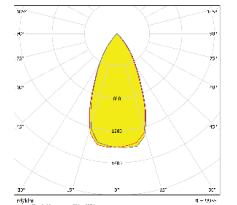

## Işık Dağılımları

15 derece

24 derece

36 derece

48 derece

## Boyutlar

60 derece