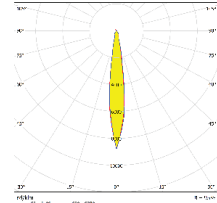

Işık Dağılımları

15 derece