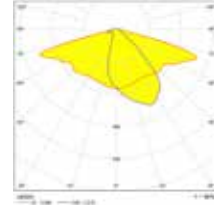

- -30C +45C çalışma sıcaklığı
- 45-49mm konsol çapına uygun

Uygulamalar

- Dış aydınlatma, sokak aydınlatma

Opsiyonlar

- 2700K, 5700K

IK08 IP66 CE 850°C

Işık Dağılımları

Ürün ID	Güç	Işık Akısı	Ağırlık	Uzunluk A
5011-026	26.0W	4020LM	950gr	296mm
5011-034	34.0W	5100LM	950gr	296mm
5011-052	52.0W	8040LM	1250gr	470mm
5011-068	68.0W	10200LM	1250gr	470mm
5011-078	78.0W	12060LM	1550gr	644mm
5011-102	102.0W	15300LM	1550gr	644mm