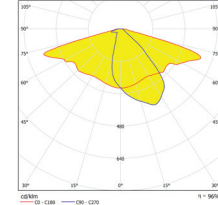

## Opsiyonlar

- 2700K, 5700K, >80 CRI

IK08 IP66 CE 850°C

Işık Dağılımları

Ürün ID	Güç	Işık Akısı	Ağırlık
5001-145	45.0W	5200LM	5420gr
5001-160	60.0W	6700LM	5420gr
5001-175	70.0W	8200LM	5420gr
5001-100	100.0W	13000LM	5420gr
5001-130	130.0W	16500LM	5420gr