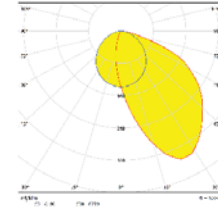

## Opsiyonlar

- 2700K, 5700K
- Belirtilen RAL renk kodlarında boya
- 1 saat, 3 saat acil durum kiti
- DALI
- Metal clip-in tavan opsiyonu

⊕ ⊖ IK02 IP20 CE 850°C

Işık Dağılımları

Ürün ID	Güç	Işık Akısı	Boyutlar				Ağırlık	
			A	A1	B	B1		C
3720-114	14.0W	1500LM	300	600	318	618	50	1900gr
3720-128	26.5W	3000LM	300	1200	318	1218	50	3600gr