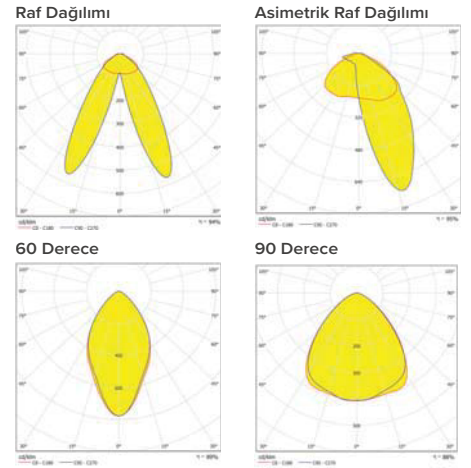

2709 Serisi Trunking LED Armatür

Özellikler

- Kesintisiz lineer aydınlatma
- 150lm/W'a varan ultra verim
- 5x2.5mm2 halojen free iletkene bağlı konektörle birbirine eklenebilir
- Değiştirilebilir LED Modül+Sürücü tablasıyla kolay bakım
- Enerji taşıma kanalı 1435mm veya 2870mm uzunlukta
- Kolay faz seçme konektör yapısı
- %50 enerji tasarrufu
- Aktif PFC >0.9 ve THD < %10 giriş filtre devreleri
- Alüminyum gövde

IK05 IP40 CE 650°C

Işık Dağılımları

Ürün ID	Giriş Voltajı V	Güç	PFC	Life Hrs	Çalışma Sıcaklığı	Işık Akısı	A	Boyutlar B	C	Ağırlık	Işık Dağılımı
2709-180-MR1	220-240V	35W	0.95	50.000	5C +45C	4450LM	1435	70	58	3500gr	Simetrik Raf
2709-180-AS1	220-240V	35W	0.95	50.000	5C +45C	4450LM	1435	70	58	3500gr	Asimetrik Raf
2709-180-060	220-240V	35W	0.95	50.000	5C +45C	4250LM	1435	70	58	3500gr	60 Derece
2709-180-090	220-240V	35W	0.95	50.000	5C +45C	4250LM	1435	70	58	3500gr	90 Derece
2709-181-MR1	220-240V	38W	0.95	60.000	5C +45C	5100LM	1435	70	58	3500gr	Simetrik Raf
2709-181-AS1	220-240V	38W	0.95	60.000	5C +45C	5100LM	1435	70	58	3500gr	Asimetrik Raf
2709-181-060	220-240V	38W	0.95	60.000	5C +45C	4900LM	1435	70	58	3500gr	60 Derece
2709-181-090	220-240V	38W	0.95	60.000	5C +45C	4900LM	1435	70	58	3500gr	90 Derece
2709-254-MR1	220-240V	59W	0.95	50.000	5C +45C	6800LM	1435	70	58	3500gr	Simetrik Raf
2709-254-AS1	220-240V	59W	0.95	50.000	5C +45C	6800LM	1435	70	58	3500gr	Asimetrik Raf
2709-254-060	220-240V	59W	0.95	50.000	5C +45C	6500LM	1435	70	58	3500gr	60 Derece
2709-254-090	220-240V	59W	0.95	50.000	5C +45C	6500LM	1435	70	58	3500gr	90 Derece
2709-255-MR1	220-240V	58W	0.95	60.000	5C +45C	7700LM	1435	70	58	3500gr	Simetrik Raf
2709-255-AS1	220-240V	58W	0.95	60.000	5C +45C	7700LM	1435	70	58	3500gr	Asimetrik Raf
2709-255-060	220-240V	58W	0.95	60.000	5C +45C	7400LM	1435	70	58	3500gr	60 Derece
2709-255-090	220-240V	58W	0.95	60.000	5C +45C	7400LM	1435	70	58	3500gr	90 Derece