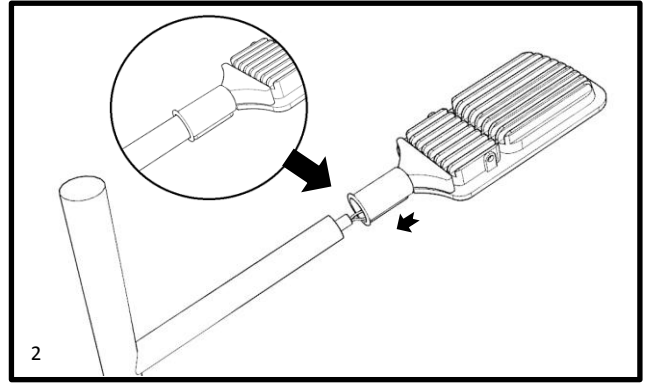

CE IP66

5001-5002 LED Sokak Armatürü Montaj Diyagramı
5001-5002 LED Street Luminaire Installation Instructions

LUXAR
ODSEL

Manufacturer: ODSEL Elektronik San.Tic A.Ş.

Address: Orta Ölçekli San Bölgesi 16.Sok No:3 45140 Manisa Türkiye

Phone: +90 212 272 63 50

E-Mail: ccayci@odsel.com

Ürünün kurulumu ve bakımı esnasında enerjinin kesildiğinden emin olunuz. Ürün montaj teknik personel tarafından yapılmalıdır.

Make sure power switches are switched off before installation and maintenance. Installation should be done by qualified technicians.