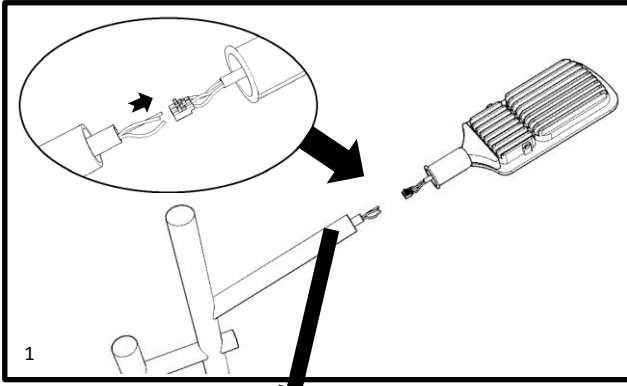

CE IP66

5001-5002 LED Sokak Armatürü Montaj Diyagramı
5001-5002 LED Street Luminaire Installation Instructions

LUXAR
ODSEL

Manufacturer: ODSEL Elektronik San.Tic A.Ş.

Address: Orta Ölçekli San Bölgesi 16.Sok No:3 45140 Manisa Türkiye

Phone: +90 212 272 63 50

E-Mail: ccayci@odsel.com

Ürünün kurulumu ve bakımı esnasında enerjinin kesildiğinden emin olunuz. Ürün montaj teknik personel tarafından yapılmalıdır.

Make sure power switches are switched off before installation and maintenance. Installation should be done by qualified technicians.