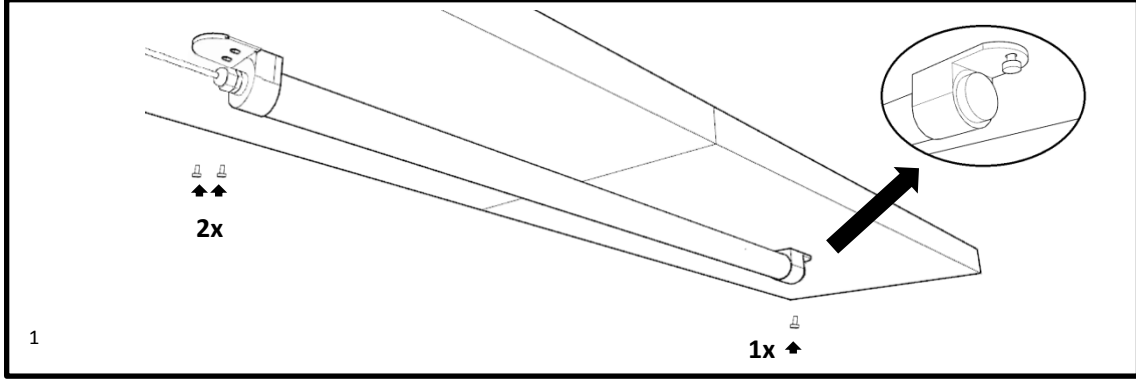

CE IP67

2007 Midi Etanj LED Armatür Montaj Diyagramı
2007 Midi Waterproof LED Luminaire Installation Instructions

LUXAR
ODSEL

Manufacturer: ODSEL Elektronik San.Tic A.Ş.

Address: Orta Ölçekli San Bölgesi 16.Sok No:3 45140 Manisa Türkiye

Phone: +90 212 272 63 50

E-Mail: ccayci@odsel.com

Ürünün kurulumu ve bakımı esnasında enerjinin kesildiğinden emin olunuz. Ürün montaj teknik personel tarafından yapılmalıdır.

Make sure power switches are switched off before installation and maintenance. Installation should be done by qualified technicians.

Standart Ürün Bağlantısı

Kablo Grubu: Faz, Nötr, Toprak

Standard Non-Dimmable Connection

Cable Group: Phase, Neutral, Earth