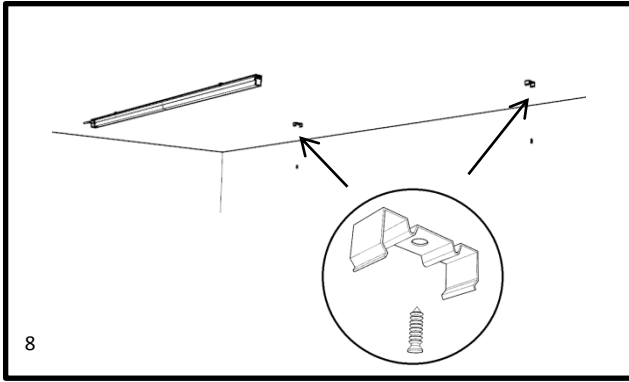

# Luxar 1502 Serisi LED Mikro Linear Armatürü Montaj Diyagramı

## Kesintisiz Arka Arkaya Montaj Maksimum 12 Armatür