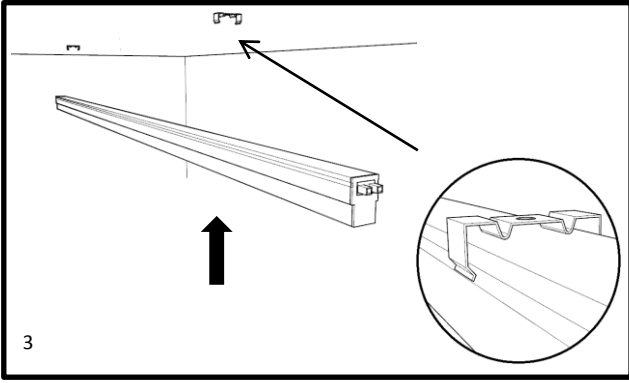

# Luxar 1502 Serisi LED Mikro Linear Armatürü Montaj Diyagramı

## Kesintisiz Arka Arkaya Montaj Maksimum 12 Armatür