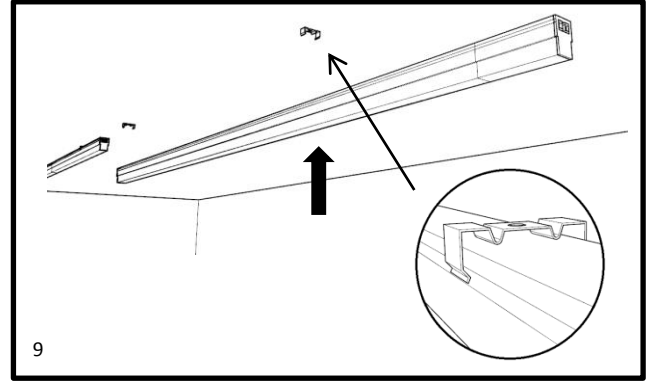

# Luxar 1502 Serisi LED Mikro Linear Armatürü Montaj Diyagramı

## Kesintisiz Arka Arkaya Montaj Maksimum 12 Armatür