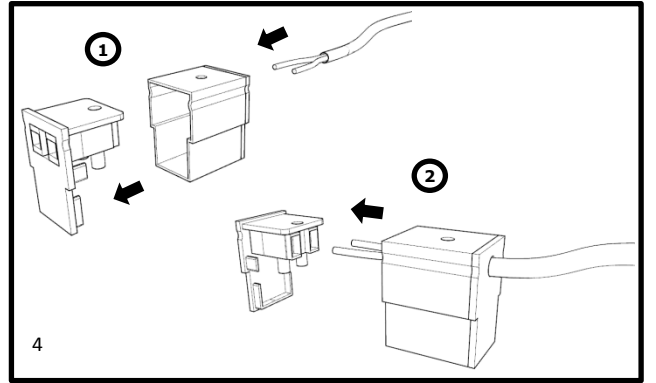

# Luxar 1502 Serisi LED Mikro Linear Armatürü Montaj Diyagramı

## Kesintisiz Arka Arkaya Montaj Maksimum 12 Armatür

## Armatür Arasında Boşluklu Montaj Maksimum 12 Armatür