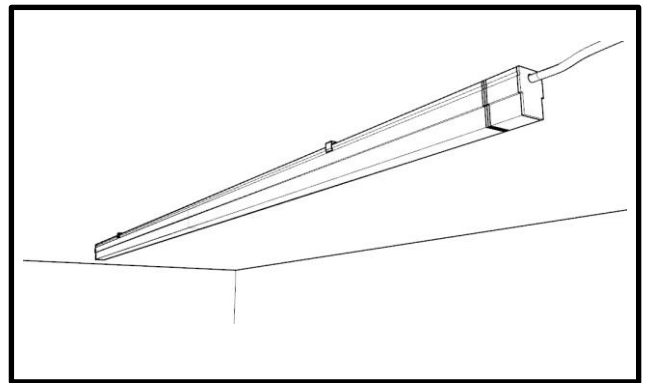

# Luxar 1502 Serisi LED Mikro Linear Armatürü Montaj Diyagramı

## Kesintisiz Arka Arkaya Montaj Maksimum 12 Armatür