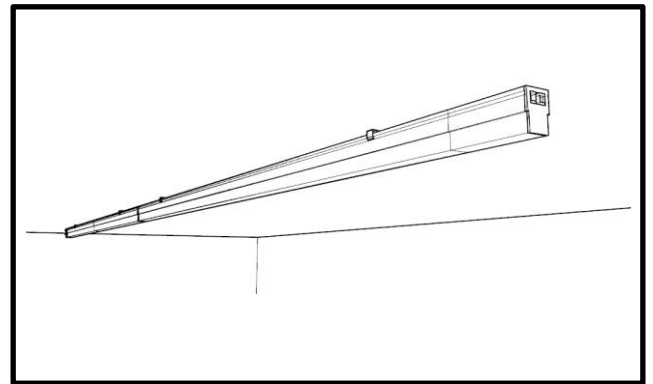

# Luxar 1502 Serisi LED Mikro Linear Armatürü Montaj Diyagramı

## Kesintisiz Arka Arkaya Montaj Maksimum 12 Armatür