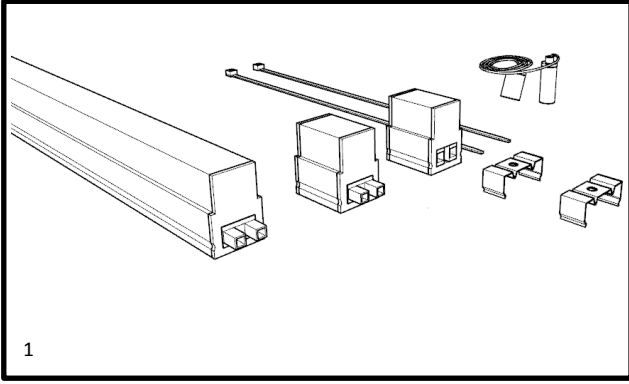

# Luxar 1502 Serisi LED Mikro Linear Armatürü Montaj Diyagramı

## Kesintisiz Arka Arkaya Montaj Maksimum 12 Armatür

## Armatür Arasında Boşluklu Montaj Maksimum 12 Armatür